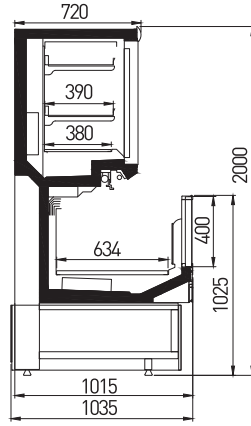

▶ SPECTRA PLUG-IN

SPECTRA 3 PLUG-IN

SPECTRA PLUG-IN

Length (mm)

2000

Temperature

L1 (-15 / -18°C); L2 (-12 / -18°C)

- TEKSO teknik özellikler ve aksesuarları değiştirme hakkını saklı tutar.
- TEKSO reserves the right to change any technical details or accessories without previous notice.