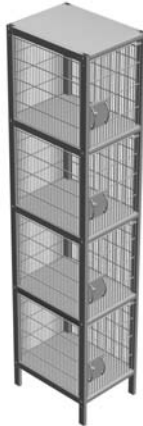

Ölçü Dimension			Renk Color Code
H	D	L	
6 KAPAKLI 6 Doors			STN.A SYD
1200	400	800	
8 KAPAKLI 8 Doors			
1600	400	800	
10 KAPAKLI 10 Doors			
2000	400	800	
H	D	L	
9 KAPAKLI 9 Doors			STN.A SYD
1200	400	1200	
12 KAPAKLI 12 Doors			
1600	400	1200	
15 KAPAKLI 15 Doors			
2000	400	1200	
H	D	L	
2 KAPAKLI 2 Doors			STN.R
1170	545	410	
3 KAPAKLI 3 Doors			
1670	545	410	
4 KAPAKLI 4 Doors			
2170	545	410