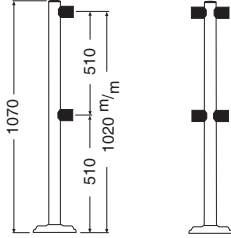

PARAVAN DİKME - 2S ÇİFT YÖN

UPRIGHT - 2S DOUBLE SIDED

Main Code : U040 0009 00 - 2SCY