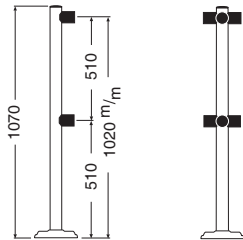

UPRIGHT - 2S DOUBLE SIDED

Main Code : U040 0009 00 - 2SCY

PARAVAN DİKME - 2S KÖŞE

UPRIGHT - 2S CORNER

Main Code : U040 0009 00 - 2SKY

PARAVAN DİKME - 2S ÜÇ YÖN

UPRIGHT - 2S THREE SIDED

Main Code : U040 0009 00 - 2SUY