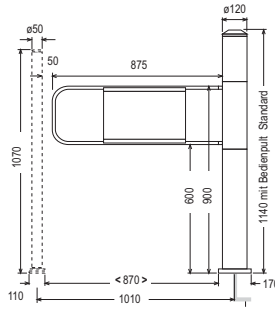

ECOPORT GATE - SINGLE
Main Code : U040 0022 00 - TK

ECOPORT - ÇİFTLİ

ECOPORT GATE - DOUBLE
Main Code : U040 0022 00 - CK

Ölçü Dimension			Renk Color Code
H	D	L	
SAĞ - RIGHT			NKL.
1070	1150	1300	
SOL - LEFT			
1070	1150	1300	
SAĞ - RIGHT			NKL.
1090		750	
SOL - LEFT			
1090		750	
SAĞ - RIGHT			NKL.
1140	875	1010	
SOL - LEFT			
1140	875	1010	
SAĞ - RIGHT			NKL.
1140	700	1570	
1140	1000	2170	
SOL - LEFT			