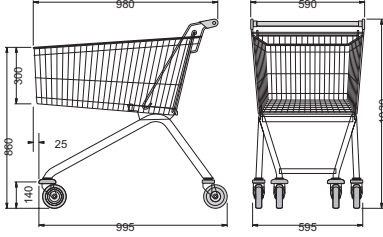

ÜÇGE SHOPFITTING & DESIGN

MÜŞTERİ ARABASI - EL 130İf.BS

SHOPPING TROLLEY - EL 130İf.BS

Main Code : U066 0001 00 - EL130BS