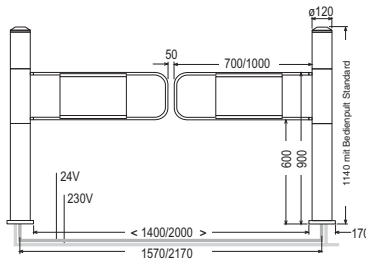

ECOPORT - ÇİFTLİ

ECOPORT GATE - DOUBLE
Main Code : U040 0022 00 - CK

Ölçü Dimension			Renk Color Code
H	D	L	
SAĞ - RIGHT			NKL.
1070	1150	1300	
SOL - LEFT			
1070	1150	1300	
SAĞ - RIGHT			NKL.
1090		750	
SOL - LEFT			
1090		750	
SAĞ - RIGHT			NKL.
1140	875	1010	
SOL - LEFT			
1140	875	1010	
SAĞ - RIGHT			NKL.
1140	700	1570	
1140	1000	2170	
SOL - LEFT