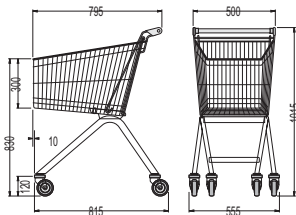

MÜŞTERİ ARABASI - EL 90H.BS

SHOPPING TROLLEY - EL 90H.BS
Main Code : U066 0001 00 - EL90BS