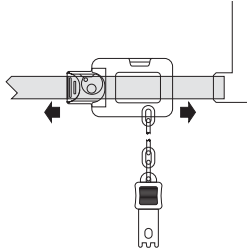

ARABA ÖN REKLAMLIK

TROLLEY FRONT ADSIGN
Main Code : S07 08 050 99

A4

RAL 6024
RAL 3000
RAL 5015
RAL 1021

ARABA DEPOZİTO KİLİTİ - SOLİD

TROLLEY HANDE WITH LOCK - SOLİD
Main Code : S07 01 010 20

BAŞLANGIÇ
HEAD