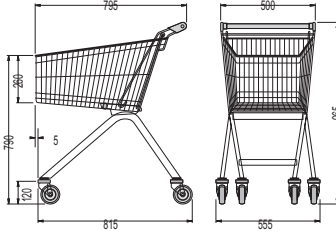

H D L
1000 320 550

NKL.

MÜŞTERİ EL SEPETİ ARABASI - T0039

HAND BASKET TROLLEY - T0039
Main Code : U066 0039 00

H D L
1000 600 600

NKL.

MÜŞTERİ ARABASI - EL 75H.BS

SHOPPING TROLLEY - EL 75H.BS
Main Code : U066 0001 00 - EL75BS