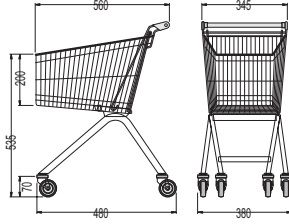

SHOPPING TROLLEY - EL 130İf.BS

Main Code : U066 0001 00 - EL130BS

Ölçü Dimension			Renk Color Code
H	D	L	NKL. 2004
1025	595	995	

ÇOCUK ARABASI - EL 22İf.

ÇOCUK ARABASI - EL 22İf.

Main Code : U066 0009 00 - EL22