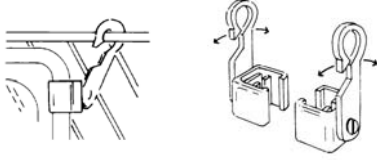

YÖNLENDİRME - ÇERÇEVE KLİPSİ - HAREKETLİ ASKI

NAVIGATION FRAME CLIPP - MOBILE HANGER
Main Code : T02 07 003 - HA