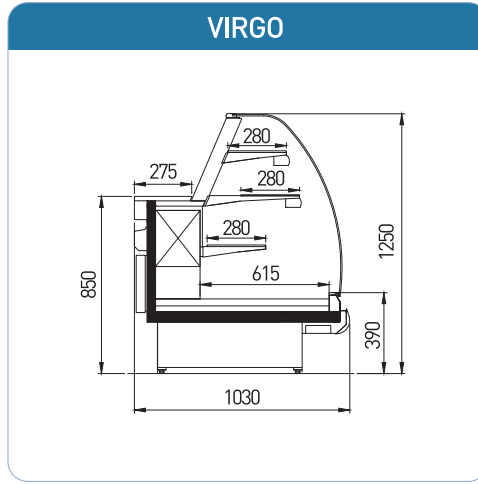

► VIRGO

VIRGO	Length (mm)			
	Side wall thickness (mm)	937	1250	1875
Temperature	M2 (-1 / +7°C)			

- ▶ TEKSO teknik özellikler ve aksesuarları değiştirme hakkını saklı tutar.
- ▶ TEKSO reserves the right to change any technical details or accessories without previous notice.