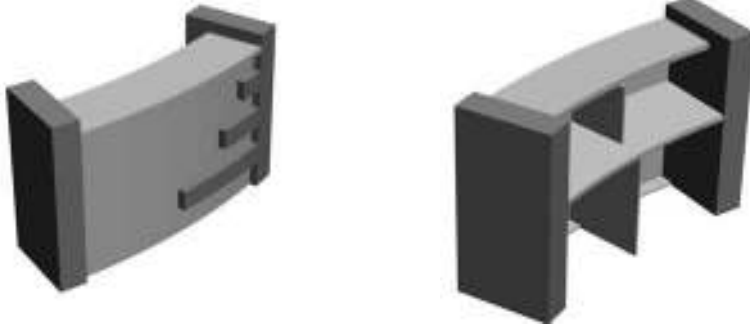

BANKO - T0055

COUNTER - T0055
Main Code : U058 0055 00

Banko - T0055.Modül

H	D	L
1250	735	2085