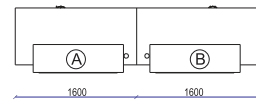

BANKO - T0188

COUNTER - T0188
Main Code : U058 0188 00

Banko - T0188.Modül - A
Banko - T0188.Modül - B

H	D	L
1150	850	1600
1150	850	1600