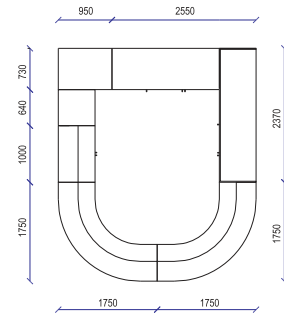

BANKO - T0053

COUNTER - T0053

Main Code : U076 0053 00

	H	D	L
Banko - T0053.Modül - A	1150	1750	1750
Banko - T0053.Modül - B	1150	650	1000
Banko - T0053.Modül - C	1150	650	2370
Banko - T0053.Modül - D	1330	730	950
Banko - T0053.Modül - E	1330	730	1900
Banko - T0053.Modül - F	780	650	640