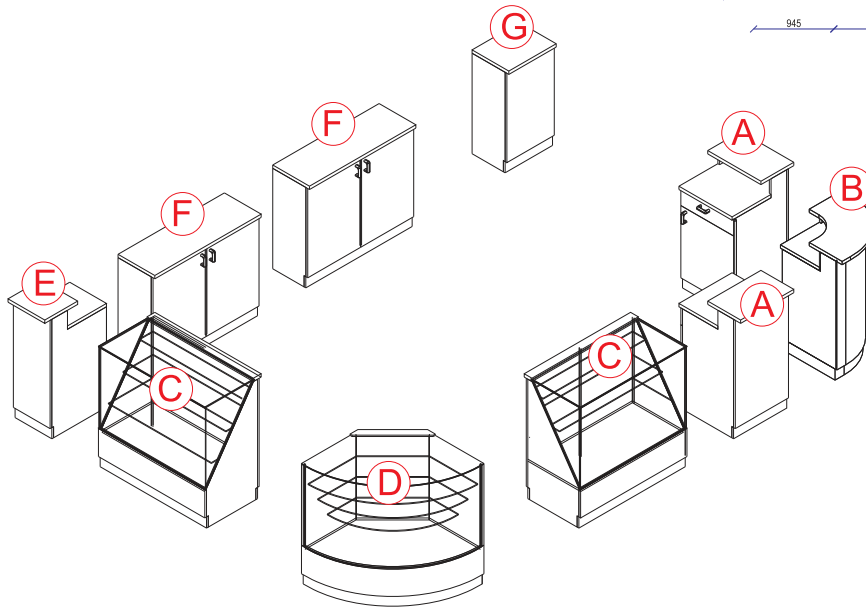

BANKO - T0089 - ELEKTRONİK SHOP

ELECTRONIC SHOPPING COUNTER - T0089
Main Code : U058 0089 00

	H	D	L
Banko - T0089.Modül - A	1120	640	550
Banko - T0089.Modül - B	1120	640	640
Banko - T0089.Modül - C	1120	600	1100
Banko - T0089.Modül - D	1120	945	945
Banko - T0089.Modül - E	1120	380	640
Banko - T0089.Modül - F	930	380	1100
Banko - T0089.Modül - G	930	380	490