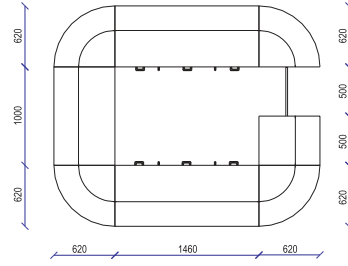

BANKO - T0018

COUNTER - T0018
Main Code : U076 0018 00

	H	D	L
Banko - T0018.Modül - A	1200	620	1460
Banko - T0018.Modül - B	1200	620	620
Banko - T0018.Modül - C	1200	620	1000
Banko - T0018.Modül - D	1200	620	500
Banko - T0018.Modül - E	1200	620	500