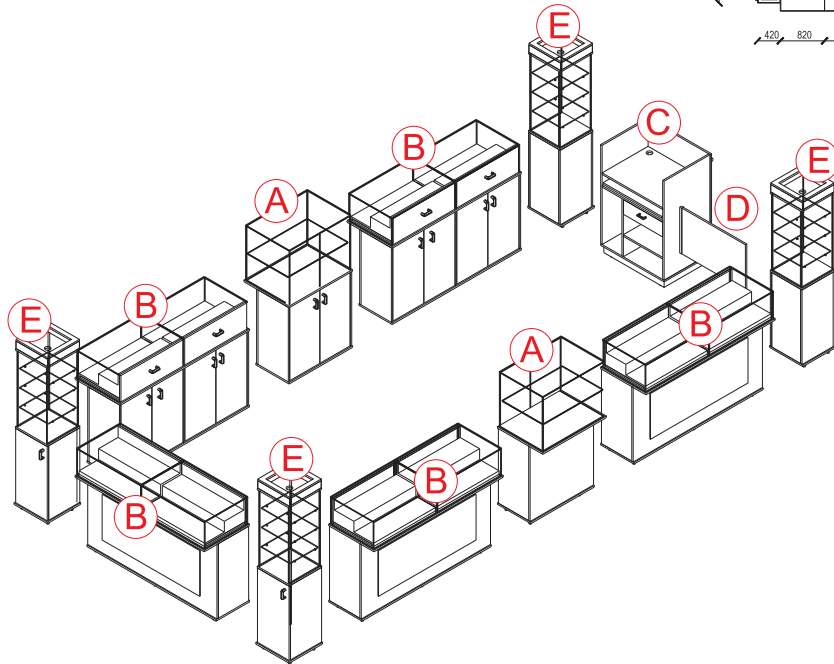

BANKO - T0017 - ELEKTRONİK SHOP

ELECTRONIC SHOPPING COUNTER - T0017
Main Code : U067 0017 00

Ölçü
Dimension

	H	D	L
Banko - T0017.Modül - A	1500	570	800
Banko - T0017.Modül - B	1200	570	1630
Banko - T0017.Modül - C	1200	570	800
Banko - T0017.Modül - D	900	570	830
Banko - T0017.Modül - E	1850	570	570