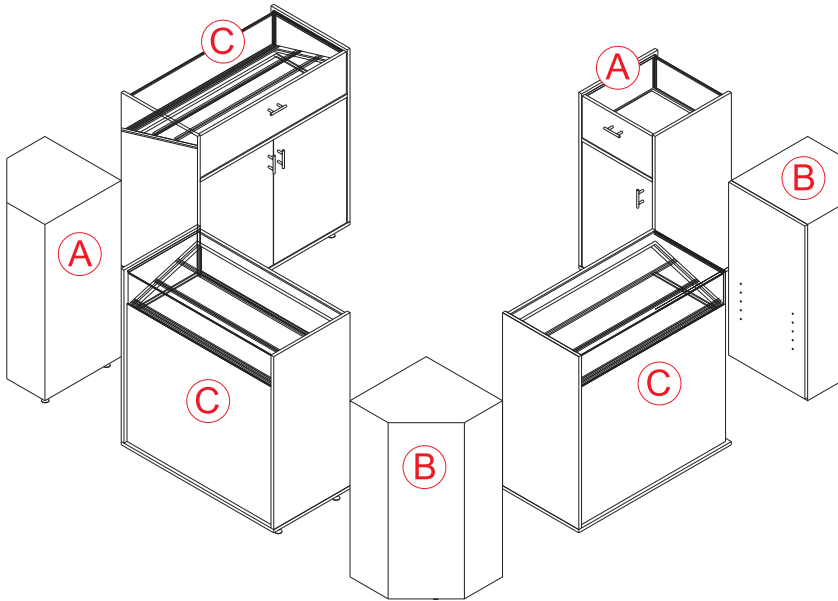

BANKO - T0025 - ELEKTRONİK SHOP

ELECTRONIC SHOPPING COUNTER - T0025
Main Code : U067 0025 00

Ölçü
Dimension

	H	D	L
Banko - T0025.Modül - A	1050	500	500
Banko - T0025.Modül - B	1050	500	500
Banko - T0025.Modül - C	1050	500	1000