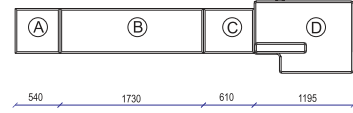

BANKO - T0192

COUNTER - T0192
Main Code : U058 0192 00

	H	D	L
Banko - T0192.Modül - A	1070	540	540
Banko - T0192.Modül - B	1070	540	1730
Banko - T0192.Modül - C	1070	540	610
Banko - T0192.Modül - D	840	870	1195