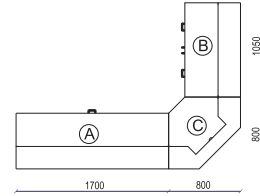

BANKO - T0131

COUNTER - T0131
Main Code : U058 0131 00

	H	D	L
Banko - T0131.Modül - A	1100	620	1700
Banko - T0131.Modül - B	1100	620	1050
Banko - T0131.Modül - C	1100	800	800