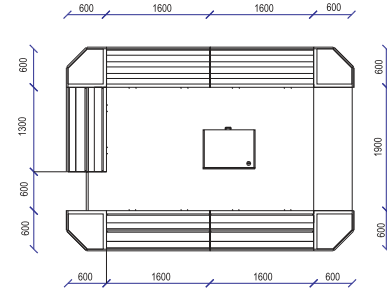

BANKO - T0131 - ELEKTRONİK SHOP

ELECTRONIC SHOPPING COUNTER - T0131
Main Code : U067 0131 00

Ölçü
Dimension

	H	D	L
Banko - T0131.Modül - A	1200	600	1600
Banko - T0131.Modül - A	1200	600	1300
Banko - T0131.Modül - B	1200	600	1600
Banko - T0131.Modül - C	1200	600	1900
Banko - T0131.Modül - D	1200	600	600
Banko - T0131.Modül - E	1200	600	800
Banko - T0131.Modül - F	800	600	600