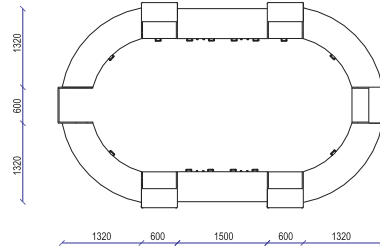

BANKO - T0059

COUNTER - T0059
Main Code : U076 0059 00

Ölçü
Dimension

	H	D	L
Banko - T0059.Modül - A	1050	1320	1320
Banko - T0059.Modül - B	1300	600	600
Banko - T0059.Modül - C	1050	500	1500
Banko - T0059.Modül - D	1300	600	600
Banko - T0059.Modül - E	1300	600	600