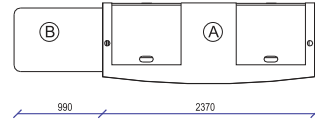

Ölçü Dimension		
H	D	L
1050	905	2370
820	710	990

**BANKO - T0187**

COUNTER - T0187  
Main Code : U058 0187 00

Banko - T0187.Modül - A  
Banko - T0187.Modül - B  
Banko - T0187.Modül - C

H	D	L
900	740	1125
900	740	675
900	740	675