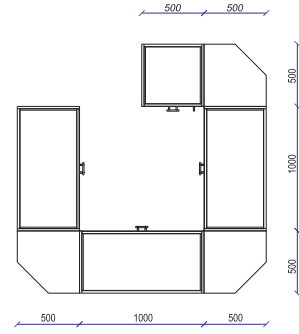

BANKO - T0025 - ELEKTRONİK SHOP

ELECTRONIC SHOPPING COUNTER - T0025
Main Code : U067 0025 00

Ölçü
Dimension

	H	D	L
Banko - T0025.Modül - A	1050	500	500
Banko - T0025.Modül - B	1050	500	500
Banko - T0025.Modül - C	1050	500	1000