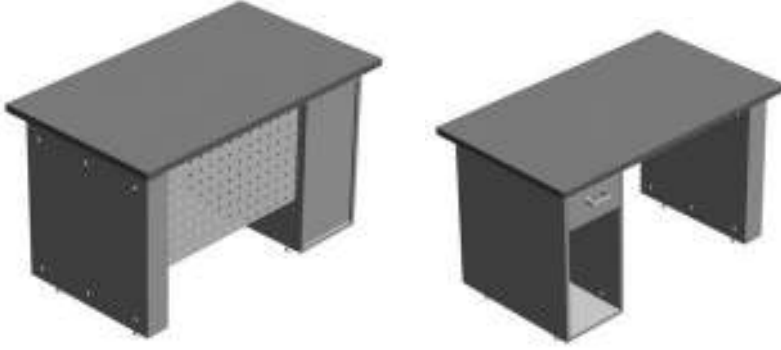

900

500

1200

**PAKETLEME BANKOSU - T0179**

PACKAGING COUNTER - T0179  
Main Code : U058 0179 00

Banko - T0179.Modül

H	D	L
750	700	1200

**BANKO - T0078**