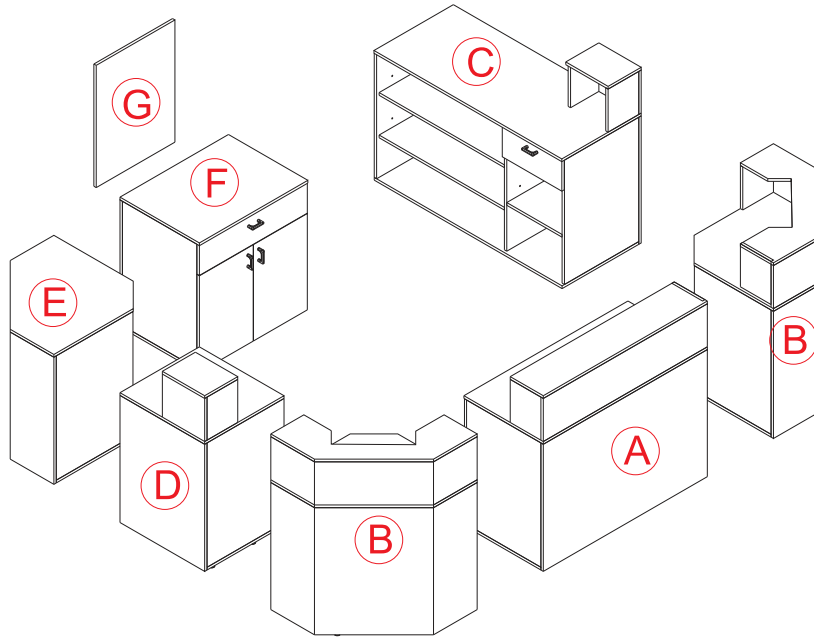

ELECTRONIC SHOPPING COUNTER - T0130  
Main Code : U067 0130 00

Banko - T0130.Modül - A  
Banko - T0130.Modül - B

H	D	L
1200	570	1100
2200	570	570

**BANKO - T0061**

COUNTER - T0061

Main Code : U076 0061 00

	H	D	L
Banko - T0061.Modül - A	1200	600	1240
Banko - T0061.Modül - B	1200	780	780
Banko - T0061.Modül - C	900	600	1420
Banko - T0061.Modül - D	900	600	640
Banko - T0061.Modül - E	900	780	780
Banko - T0061.Modül - F	900	600	820
Banko - T0061.Modül - G	900	600	600