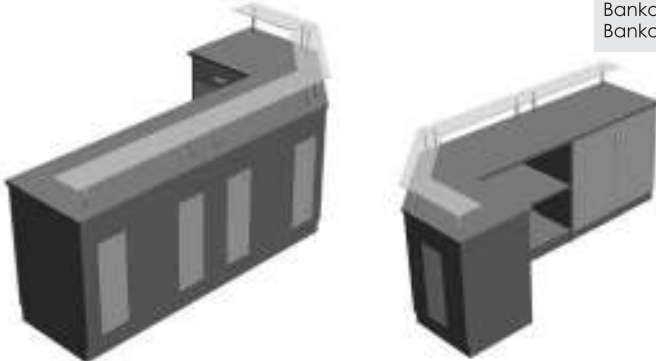

BANKO - T0195

COUNTER - T0195
Main Code : U058 0195 00

	H	D	L
Banko - T0195.Modül - A	1110	600	1000
Banko - T0195.Modül - B	1110	600	1000
Banko - T0195.Modül - C	1110	600	600
Banko - T0195.Modül - D	1110	600	600