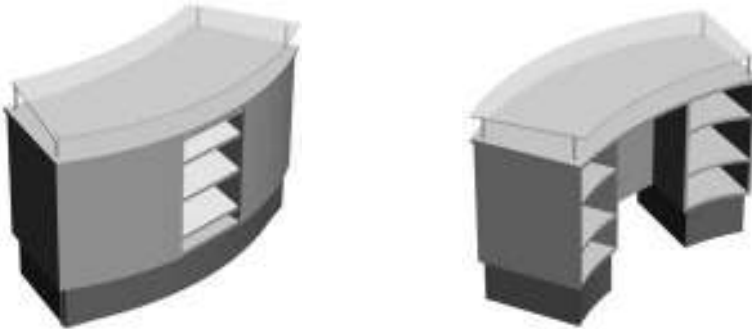

COUNTER - T0055  
Main Code : U058 0055 00

Banko - T0055.Modül

H	D	L
1250	735	2085

**BANKO - T0174**

COUNTER - T0174  
Main Code : U058 0174 00

Banko - T0174.Modül

H	D	L
1070	700	1500

**BANKO - T0175**