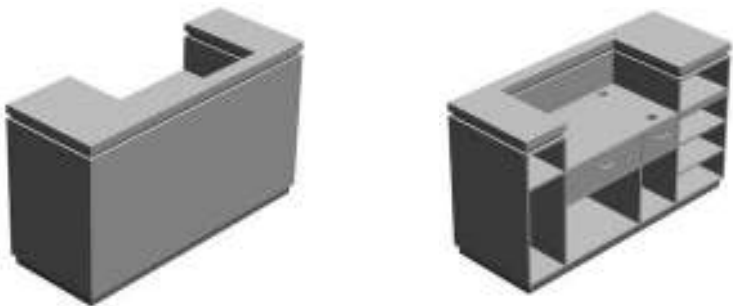

BANKO - T0161

COUNTER - T0161
Main Code : U058 0161 00

Banko - T0161.Modül

H	D	L
1000	630	1680

Sag-Sol ~ Right-Left