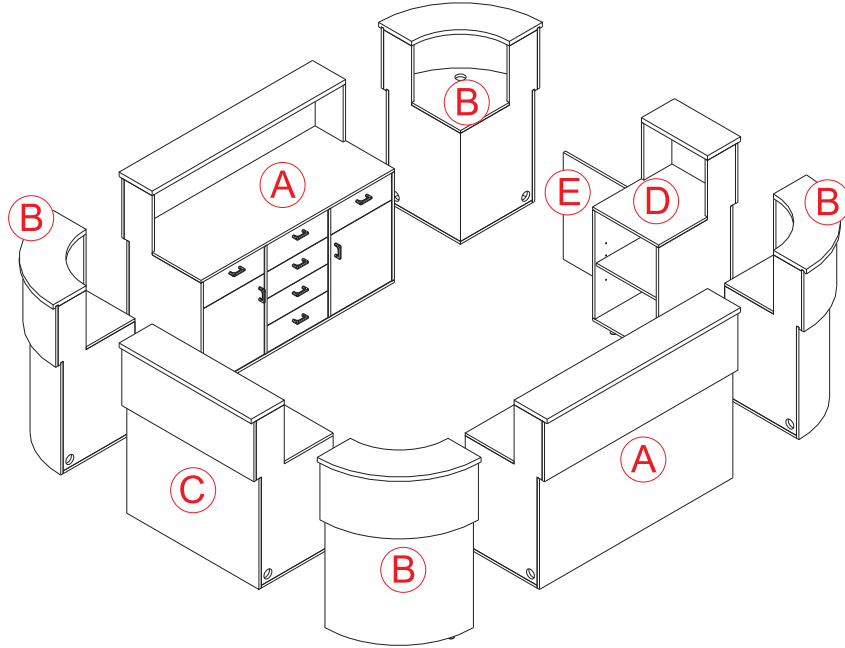

BANKO - T0018

COUNTER - T0018
Main Code : U076 0018 00

	H	D	L
Banko - T0018.Modül - A	1200	620	1460
Banko - T0018.Modül - B	1200	620	620
Banko - T0018.Modül - C	1200	620	1000
Banko - T0018.Modül - D	1200	620	500
Banko - T0018.Modül - E	1200	620	500