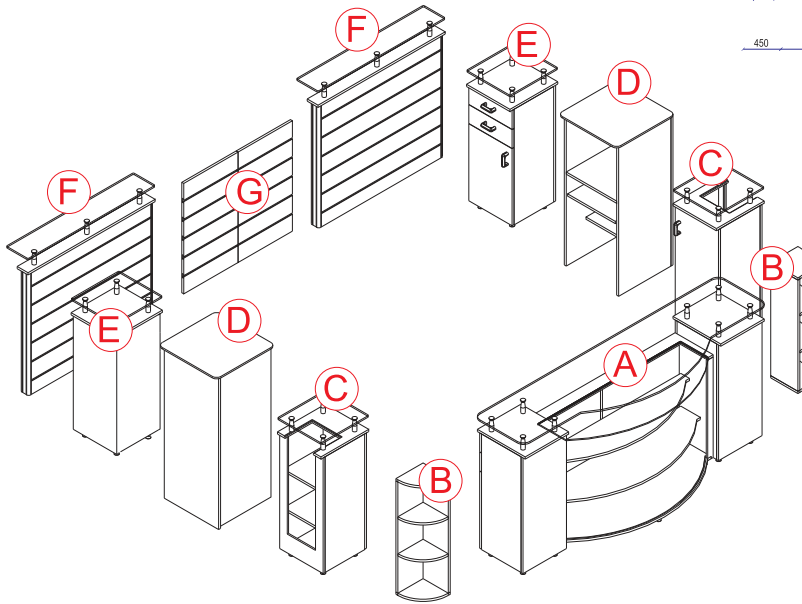

BANKO - T0020

COUNTER - T0020

Main Code : U067 0020 00

Ölçü
Dimension

	H	D	L
Banko - T0020.Modül - A	1100	660	2250
Banko - T0020.Modül - B	900	250	250
Banko - T0020.Modül - C	1100	400	400
Banko - T0020.Modül - D	1210	500	500
Banko - T0020.Modül - E	1100	400	400
Banko - T0020.Modül - F	1100	200	1170
Banko - T0020.Modül - G	800	20	900