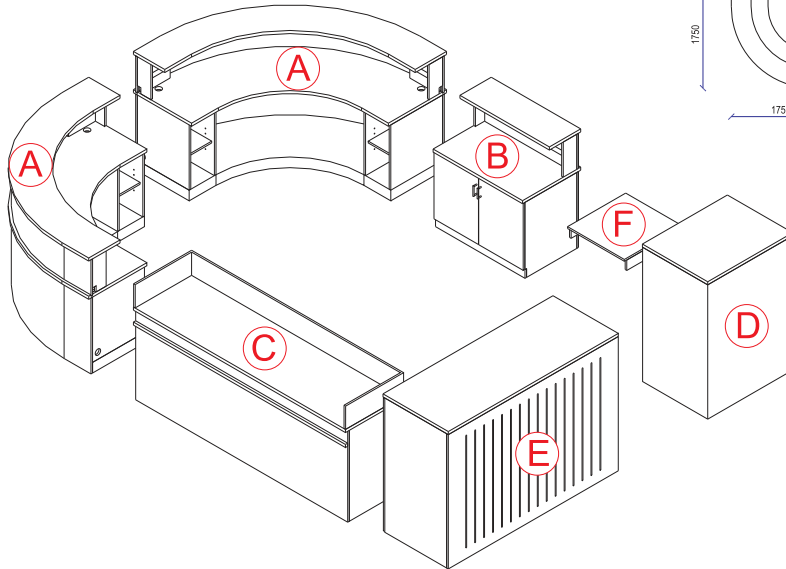

BANKO - T0053

COUNTER - T0053

Main Code : U076 0053 00

	H	D	L
Banko - T0053.Modül - A	1150	1750	1750
Banko - T0053.Modül - B	1150	650	1000
Banko - T0053.Modül - C	1150	650	2370
Banko - T0053.Modül - D	1330	730	950
Banko - T0053.Modül - E	1330	730	1900
Banko - T0053.Modül - F	780	650	640