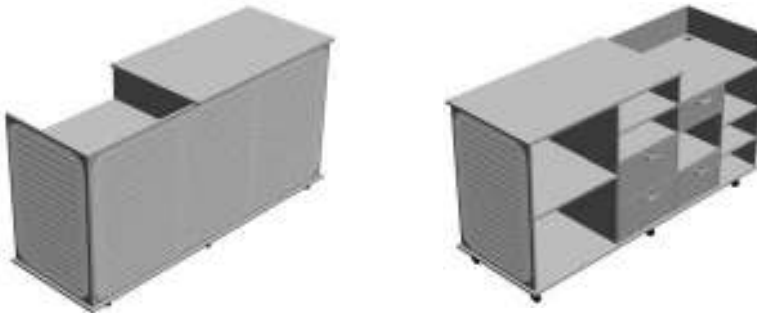

BANKO - T0010

COUNTER - T0010

Main Code : U058 0010 00

Banko - T0010.Modül

H	D	L
1100	700	2050

* Option - Tekerlekli
- With wheels

Sag-Sol ~ Right-Left