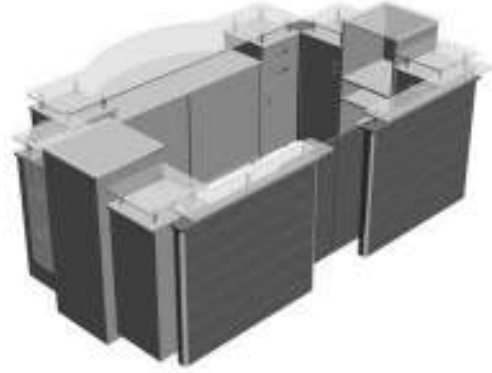

BANKO - T0020

COUNTER - T0020

Main Code : U067 0020 00

Ölçü
Dimension

	H	D	L
Banko - T0020.Modül - A	1100	660	2250
Banko - T0020.Modül - B	900	250	250
Banko - T0020.Modül - C	1100	400	400
Banko - T0020.Modül - D	1210	500	500
Banko - T0020.Modül - E	1100	400	400
Banko - T0020.Modül - F	1100	200	1170
Banko - T0020.Modül - G	800	20	900