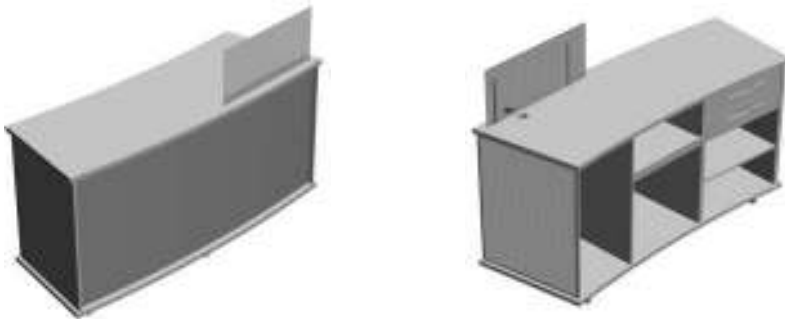

BANKO - T0175

COUNTER - T0175
Main Code : U058 0175 00

Banko - T0175.Modül

H	D	L
1000	700	2000

* Option - Tekerlekli
~ With wheels

Sag-Sol ~ Right-Left