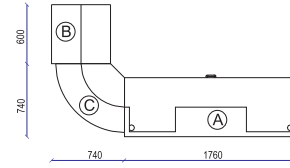

BANKO - T0190

COUNTER - T0190
Main Code : U058 0190 00

	Ölçü Dimension		
	H	D	L
Banko - T0190.Modül - A	1150	600	1760
Banko - T0190.Modül - B	1150	600	600
Banko - T0190.Modül - C	1150	740	740