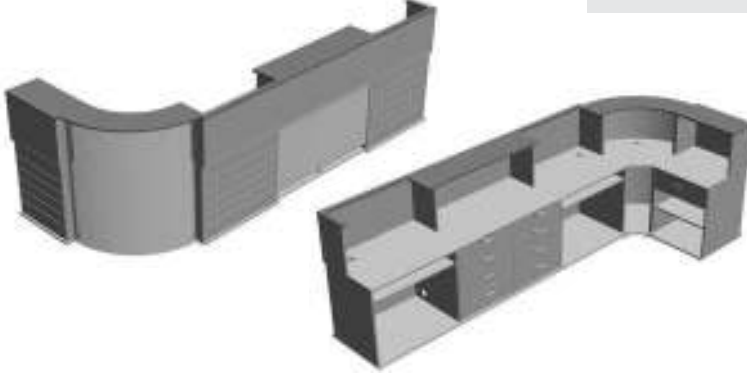

BANKO - T0190

COUNTER - T0190
Main Code : U058 0190 00

	Ölçü Dimension		
	H	D	L
Banko - T0190.Modül - A	1150	600	1760
Banko - T0190.Modül - B	1150	600	600
Banko - T0190.Modül - C	1150	740	740