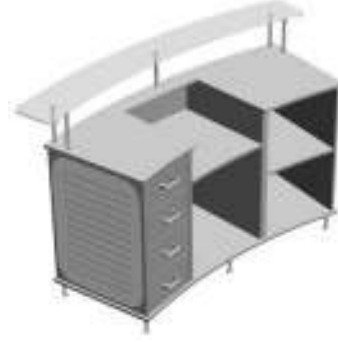

BANKO - T0173

COUNTER - T0173
Main Code : U058 0173 00
* Option - Tekerlekli
- With wheels

Banko - T0173.Modül

H	D	L
1095	700	1800