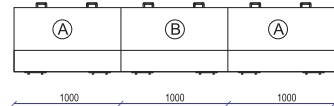

BANKO - T0193

COUNTER - T0193
Main Code : U058 0193 00

Banko - T0193.Modül - A
Banko - T0193.Modül - B

H	D	L
1150	600	1000
1150	600	1000