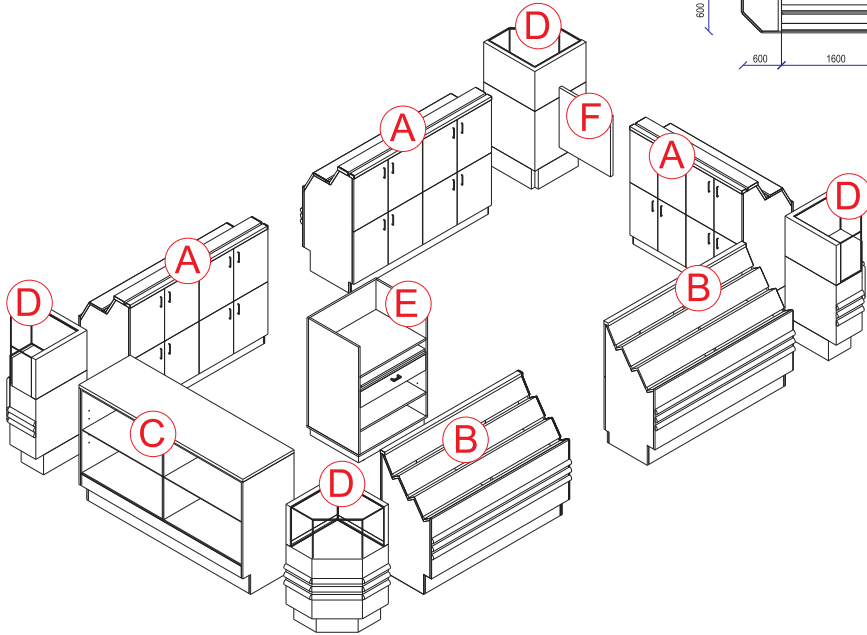

BANKO - T0131 - ELEKTRONİK SHOP

ELECTRONIC SHOPPING COUNTER - T0131
Main Code : U067 0131 00

Ölçü
Dimension

	H	D	L
Banko - T0131.Modül - A	1200	600	1600
Banko - T0131.Modül - A	1200	600	1300
Banko - T0131.Modül - B	1200	600	1600
Banko - T0131.Modül - C	1200	600	1900
Banko - T0131.Modül - D	1200	600	600
Banko - T0131.Modül - E	1200	600	800
Banko - T0131.Modül - F	800	600	600