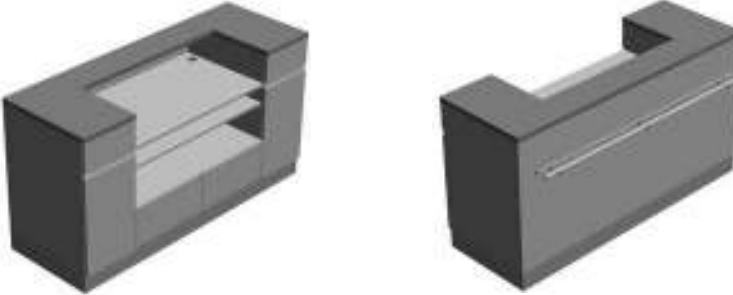

H	D	L
1035	750	1750

**BANKO - T0184**

COUNTER - T0184  
Main Code : U058 0184 00

Banko - T0184.Modül

H	D	L
920	600	1700

**BANKO - T0161**

COUNTER - T0161  
Main Code : U058 0161 00

Banko - T0161.Modül