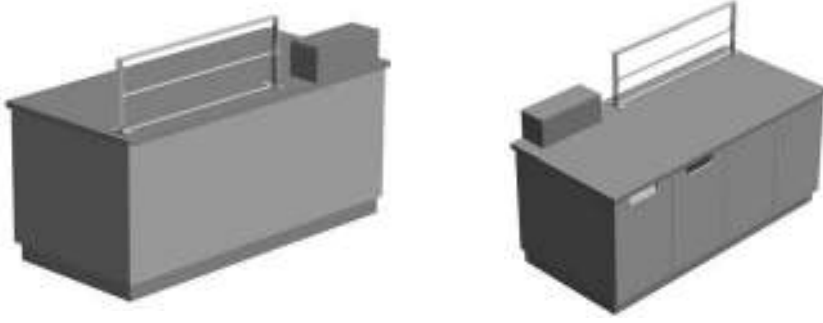

BANKO - T0089

COUNTER - T0089
Main Code : U050 0089 00

Banko - T0089.Modül

H	D	L
1300	950	2000

PAKETLEME BANKOSU - T0194

PACKAGING COUNTER - T0194
Main Code : U058 0194 00

Banko - T0194.Modül

H	D	L
1220	1660	1850
Sag Right / Sol Left