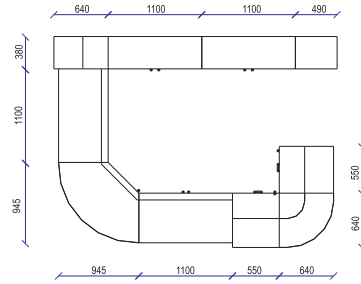

BANKO - T0089 - ELEKTRONİK SHOP

ELECTRONIC SHOPPING COUNTER - T0089
Main Code : U058 0089 00

	H	D	L
Banko - T0089.Modül - A	1120	640	550
Banko - T0089.Modül - B	1120	640	640
Banko - T0089.Modül - C	1120	600	1100
Banko - T0089.Modül - D	1120	945	945
Banko - T0089.Modül - E	1120	380	640
Banko - T0089.Modül - F	930	380	1100
Banko - T0089.Modül - G	930	380	490