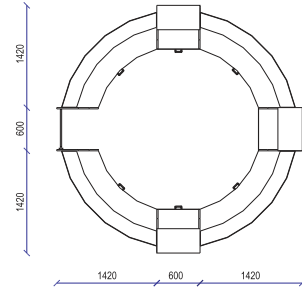

**BANKO - T0076**

COUNTER - T0076

Main Code : U058 0076 00

Ölçü  
Dimension

	H	D	L
Banko - T0076.Modül - A	1220	1420	1420
Banko - T0076.Modül - B	1300	600	600
Banko - T0076.Modül - C	1300	600	600
Banko - T0076.Modül - D	1300	600	600