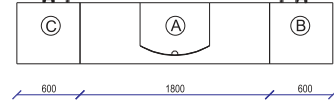

BANKO - T0078

COUNTER - T0078
Main Code : U058 0078 00
* Option - Tekerlekli
~ With wheels

Banko - T0078.Modül - A
Banko - T0078.Modül - B
Banko - T0078.Modül - C

Ölçü Dimension		
H	D	L
1100	580	1800
1100	580	600
1100	580	600