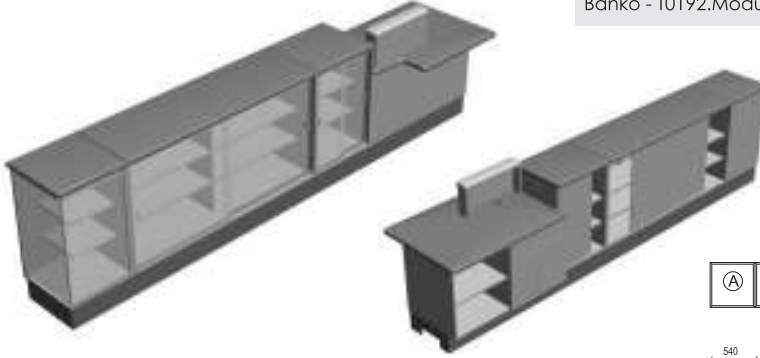

BANKO - T0192

COUNTER - T0192
Main Code : U058 0192 00

	H	D	L
Banko - T0192.Modül - A	1070	540	540
Banko - T0192.Modül - B	1070	540	1730
Banko - T0192.Modül - C	1070	540	610
Banko - T0192.Modül - D	840	870	1195