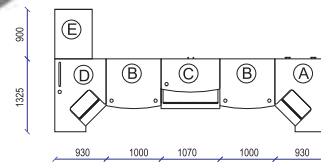

BANKO - T0191

COUNTER - T0191
Main Code : U058 0191 00

	H			D			L		
	H	D	L	H	D	L	H	D	L
Banko - T0191.Modül - A	1100	1325	935						
Banko - T0191.Modül - B	1100	900	1000						
Banko - T0191.Modül - C	1100	900	1070						
Banko - T0191.Modül - D	1100	1325	935						
Banko - T0191.Modül - E	1100	680	900