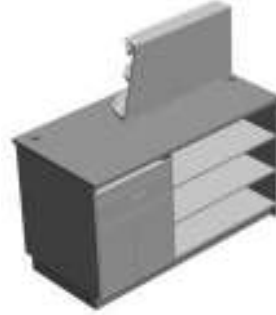

H	D	L
1050	630	1650

Sag-Sol ~ Right-Left

**BANKO - T0185**

COUNTER - T0185

Main Code : U058 0185 00

Banko - T0185.Modül

H	D	L
1450	950	1580

Sag-Sol ~ Right-Left