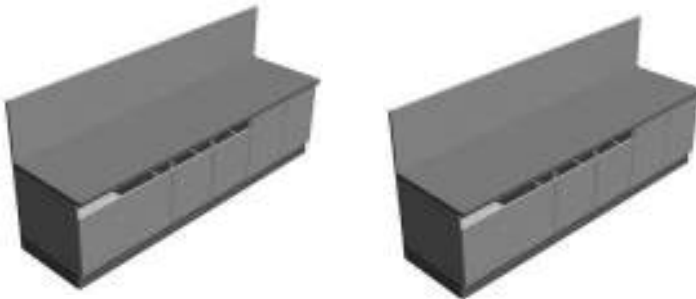

BANKO - T0089

COUNTER - T0089
Main Code : U050 0089 00

Banko - T0089.Modül

H	D	L
1300	950	2000

PAKETLEME BANKOSU - T0194

PACKAGING COUNTER - T0194
Main Code : U058 0194 00

Banko - T0194.Modül

H	D	L
1220	1660	1850
Sag Right / Sol Left		

PAKETLEME BANKOSU - T0079

PACKAGING COUNTER - T0079
Main Code : U050 0079 00

Banko - T0079.Modül - A
Banko - T0079.Modül - B

H	D	L
1400	800	1500
1400	800	1500