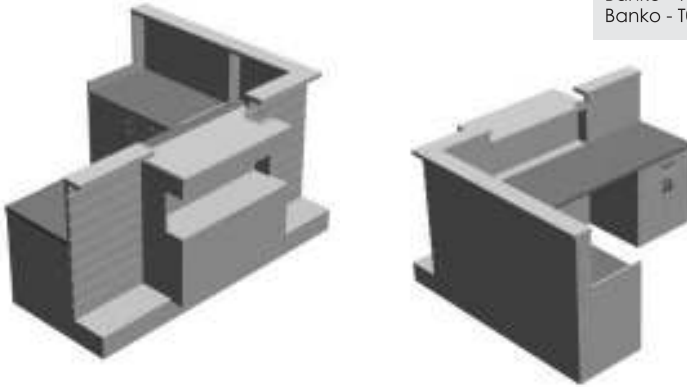

BANKO - T0189

COUNTER - T0189
Main Code : U058 0189 00

	H			D			L		
	H	D	L	H	D	L	H	D	L
Banko - T0189.Modül - A	1100	1010	1000						
Banko - T0189.Modül - B	1200	900	600						
Banko - T0189.Modül - C	1200	900	600						
Banko - T0189.Modül - D	1200	600	1000