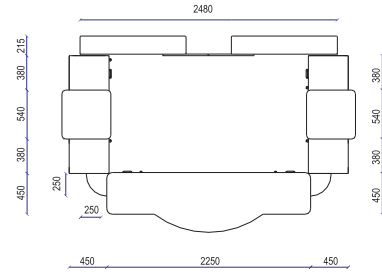

**BANKO - T0020**

COUNTER - T0020

Main Code : U067 0020 00

Ölçü  
Dimension

	H	D	L
Banko - T0020.Modül - A	1100	660	2250
Banko - T0020.Modül - B	900	250	250
Banko - T0020.Modül - C	1100	400	400
Banko - T0020.Modül - D	1210	500	500
Banko - T0020.Modül - E	1100	400	400
Banko - T0020.Modül - F	1100	200	1170
Banko - T0020.Modül - G	800	20	900