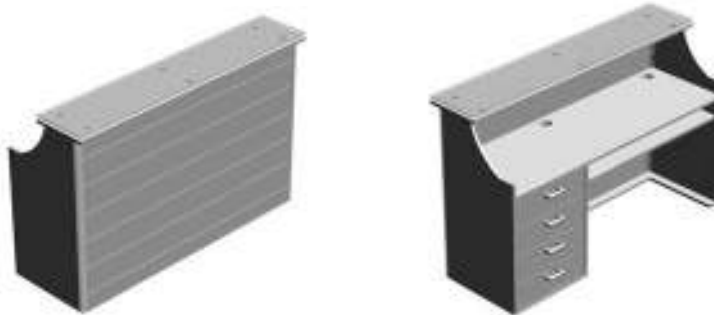

BANKO - T0090

COUNTER - T0090
Main Code : U058 0090 00

Banko - T0090.Modül

H	D	L
1050	540	1530

Sag-Sol ~ Right-Left