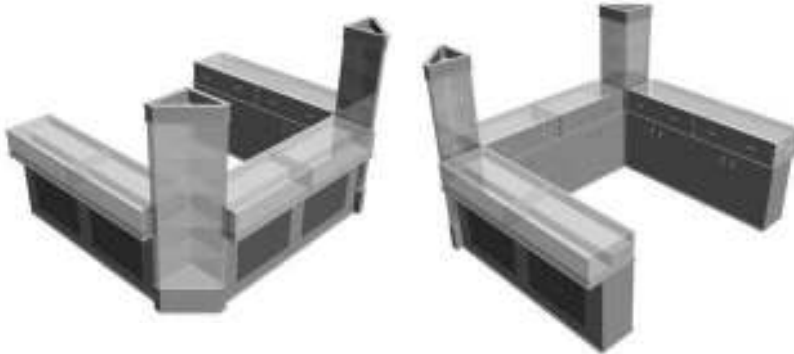

BANKO - T0130 - ELEKTRONİK SHOP

ELECTRONIC SHOPPING COUNTER - T0130
Main Code : U067 0130 00

Banko - T0130.Modül - A
Banko - T0130.Modül - B

H	D	L
1200	570	1100
2200	570	570