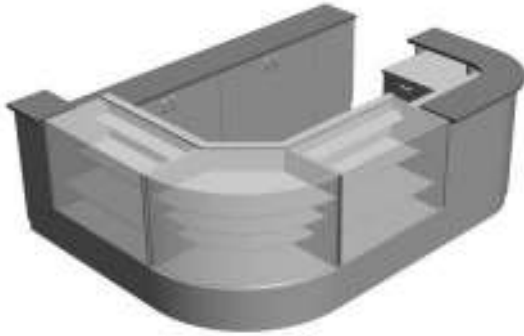

BANKO - T0089 - ELEKTRONİK SHOP

ELECTRONIC SHOPPING COUNTER - T0089
Main Code : U058 0089 00

	H	D	L
Banko - T0089.Modül - A	1120	640	550
Banko - T0089.Modül - B	1120	640	640
Banko - T0089.Modül - C	1120	600	1100
Banko - T0089.Modül - D	1120	945	945
Banko - T0089.Modül - E	1120	380	640
Banko - T0089.Modül - F	930	380	1100
Banko - T0089.Modül - G	930	380	490