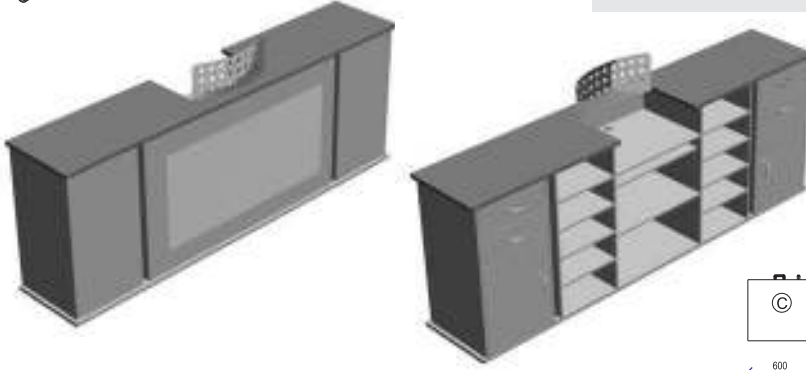

BANKO - T0078

COUNTER - T0078
Main Code : U058 0078 00
* Option - Tekerlekli
~ With wheels

Banko - T0078.Modül - A
Banko - T0078.Modül - B
Banko - T0078.Modül - C

Ölçü Dimension		
H	D	L
1100	580	1800
1100	580	600
1100	580	600

BANKO - T0193

COUNTER - T0193
Main Code : U058 0193 00

Banko - T0193.Modül - A
Banko - T0193.Modül - B

H	D	L
1150	600	1000
1150	600	1000