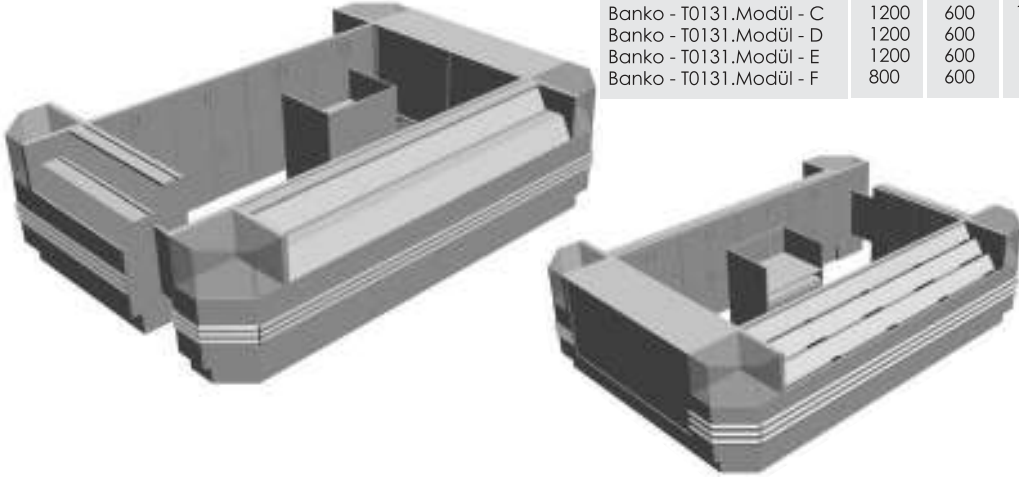

BANKO - T0131 - ELEKTRONİK SHOP

ELECTRONIC SHOPPING COUNTER - T0131
Main Code : U067 0131 00

Ölçü
Dimension

	H	D	L
Banko - T0131.Modül - A	1200	600	1600
Banko - T0131.Modül - A	1200	600	1300
Banko - T0131.Modül - B	1200	600	1600
Banko - T0131.Modül - C	1200	600	1900
Banko - T0131.Modül - D	1200	600	600
Banko - T0131.Modül - E	1200	600	800
Banko - T0131.Modül - F	800	600	600