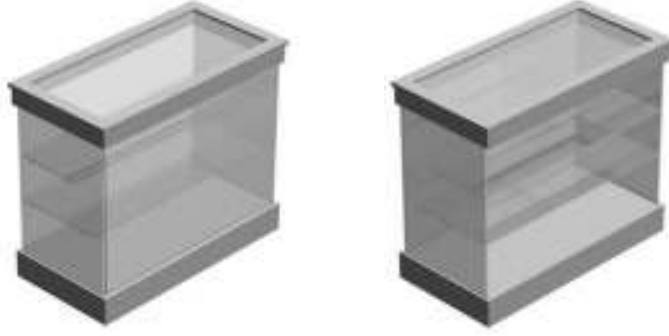

**BANKO - T0008**

COUNTER - T0008  
Main Code : U067 0008 00

Banko - T0008.Modül

H	D	L
900	500	1000

**BANKO - T0118**

COUNTER - T0118  
Main Code : U067 0118 00

Banko - T0118.Modül

H	D	L
1000	500	1800