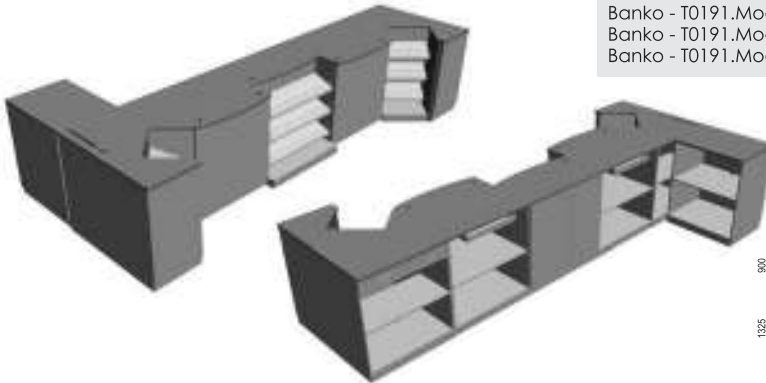

BANKO - T0191

COUNTER - T0191
Main Code : U058 0191 00

	H			D			L		
	H	D	L	H	D	L	H	D	L
Banko - T0191.Modül - A	1100	1325	935						
Banko - T0191.Modül - B	1100	900	1000						
Banko - T0191.Modül - C	1100	900	1070						
Banko - T0191.Modül - D	1100	1325	935						
Banko - T0191.Modül - E	1100	680	900