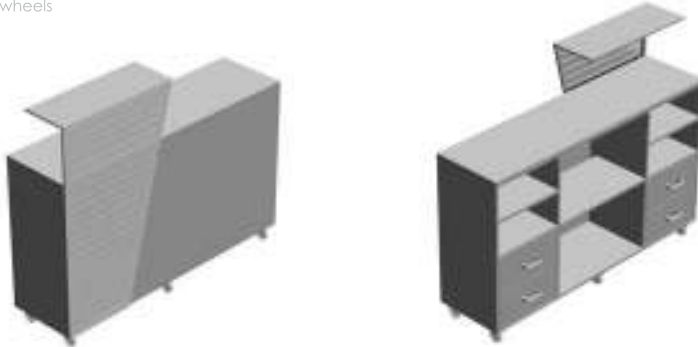

BANKO - T0176

COUNTER - T0176
Main Code : U058 0176 00

Banko - T0176.Modül

H	D	L
1150	400	1500

* Option - Tekerlekli
~ With wheels

Sag-Sol ~ Right-Left