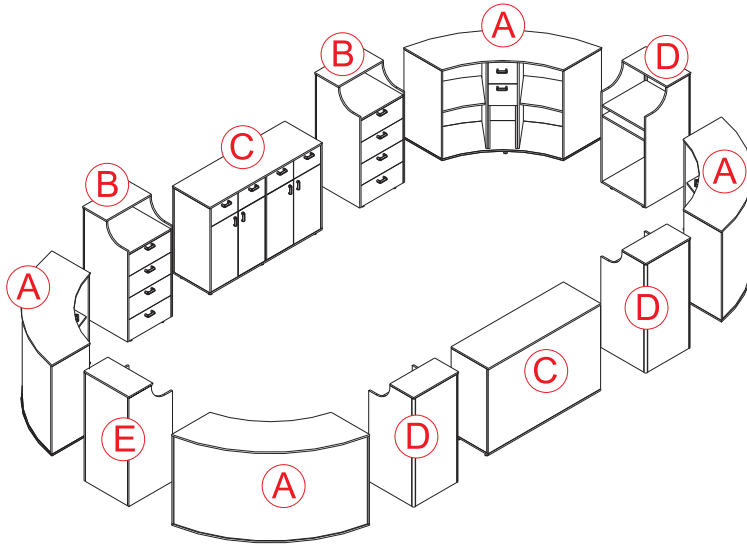

BANKO - T0059

COUNTER - T0059
Main Code : U076 0059 00

Ölçü
Dimension

	H	D	L
Banko - T0059.Modül - A	1050	1320	1320
Banko - T0059.Modül - B	1300	600	600
Banko - T0059.Modül - C	1050	500	1500
Banko - T0059.Modül - D	1300	600	600
Banko - T0059.Modül - E	1300	600	600