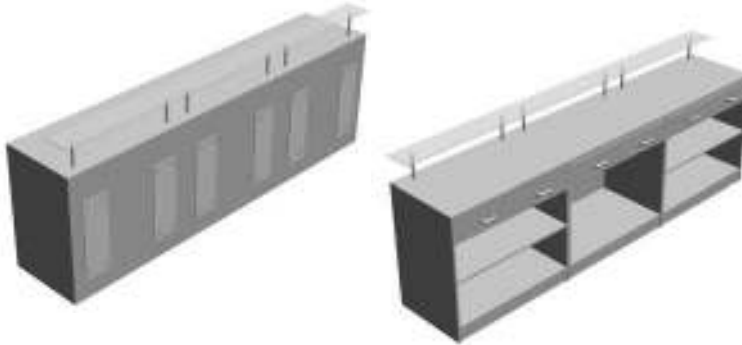

BANKO - T0009

COUNTER - T0009
Main Code : U058 0009 00

Banko - T0009.Modül - A
Banko - T0009.Modül - B
Banko - T0009.Modül - C

H	D	L
1150	600	1350
950	600	500
950	600	500