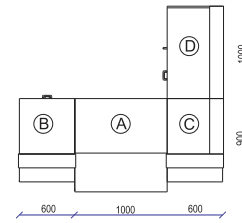

BANKO - T0189

COUNTER - T0189
Main Code : U058 0189 00

	H			D			L		
	H	D	L	H	D	L	H	D	L
Banko - T0189.Modül - A	1100	1010	1000						
Banko - T0189.Modül - B	1200	900	600						
Banko - T0189.Modül - C	1200	900	600						
Banko - T0189.Modül - D	1200	600	1000