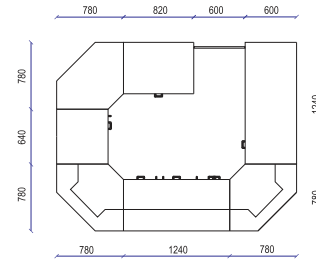

ELECTRONIC SHOPPING COUNTER - T0130  
Main Code : U067 0130 00

Banko - T0130.Modül - A  
Banko - T0130.Modül - B

H	D	L
1200	570	1100
2200	570	570

**BANKO - T0061**

COUNTER - T0061

Main Code : U076 0061 00

	H	D	L
Banko - T0061.Modül - A	1200	600	1240
Banko - T0061.Modül - B	1200	780	780
Banko - T0061.Modül - C	900	600	1420
Banko - T0061.Modül - D	900	600	640
Banko - T0061.Modül - E	900	780	780
Banko - T0061.Modül - F	900	600	820
Banko - T0061.Modül - G	900	600	600