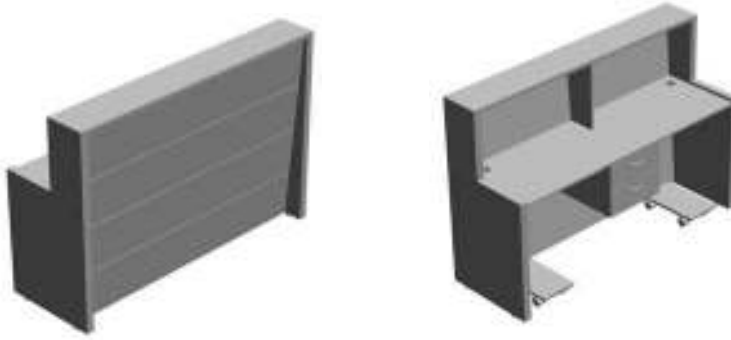

Banko - T0010.Modül

H	D	L
1100	700	2050

\* Option - Tekerlekli  
- With wheels

Sag-Sol ~ Right-Left

**BANKO - T0015**

COUNTER - T0015  
Main Code : U076 0015 00

Banko - T0015.Modül

H	D	L
1200	600	1750