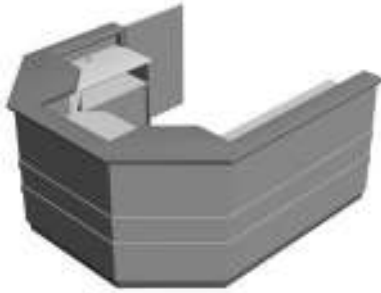

BANKO - T0060

COUNTER - T0060
Main Code : U076 0060 00

	H			D			L		
	H	D	L	H	D	L	H	D	L
Banko - T0060.Modül - A	1200	530	800	1200	530	800	1200	800	800
Banko - T0060.Modül - B	1200	530	800	1200	530	800	1200	800	800
Banko - T0060.Modül - C	1200	800	800	1200	800	800	1200	800	800
Banko - T0060.Modül - D	1000	20	795	1000	20	795	1000	20	795