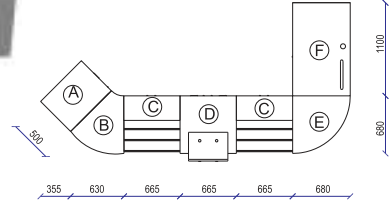

BANKO - T0198

COUNTER - T0198
Main Code : U058 0198 00

	H	D	L
Banko - T0198.Modül - A	1000	680	500
Banko - T0198.Modül - B	1000	680	630
Banko - T0198.Modül - C	1000	680	665
Banko - T0198.Modül - D	1000	680	665
Banko - T0198.Modül - E	1000	680	680
Banko - T0198.Modül - F	1000	680	1100