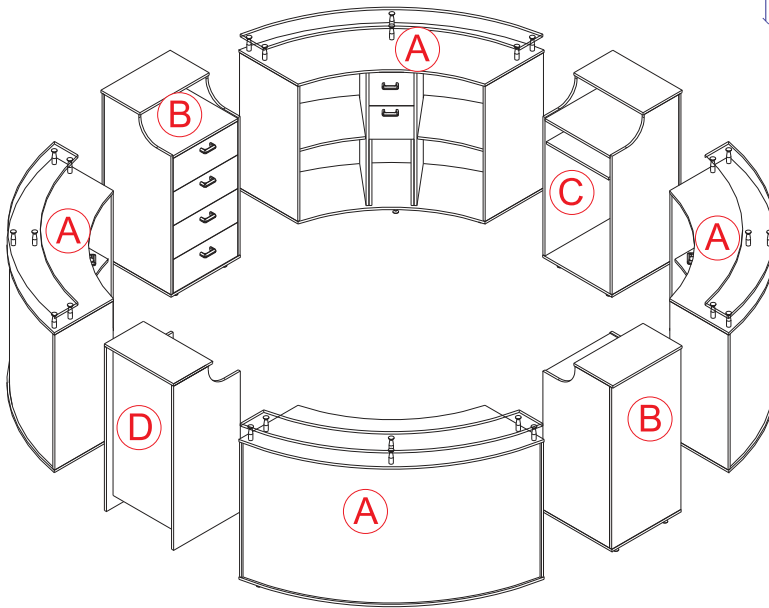

**BANKO - T0076**

COUNTER - T0076

Main Code : U058 0076 00

Ölçü  
Dimension

	H	D	L
Banko - T0076.Modül - A	1220	1420	1420
Banko - T0076.Modül - B	1300	600	600
Banko - T0076.Modül - C	1300	600	600
Banko - T0076.Modül - D	1300	600	600