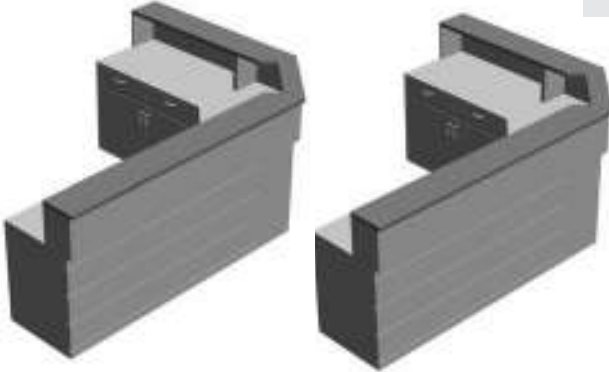

BANKO - T0131

COUNTER - T0131
Main Code : U058 0131 00

	H	D	L
Banko - T0131.Modül - A	1100	620	1700
Banko - T0131.Modül - B	1100	620	1050
Banko - T0131.Modül - C	1100	800	800