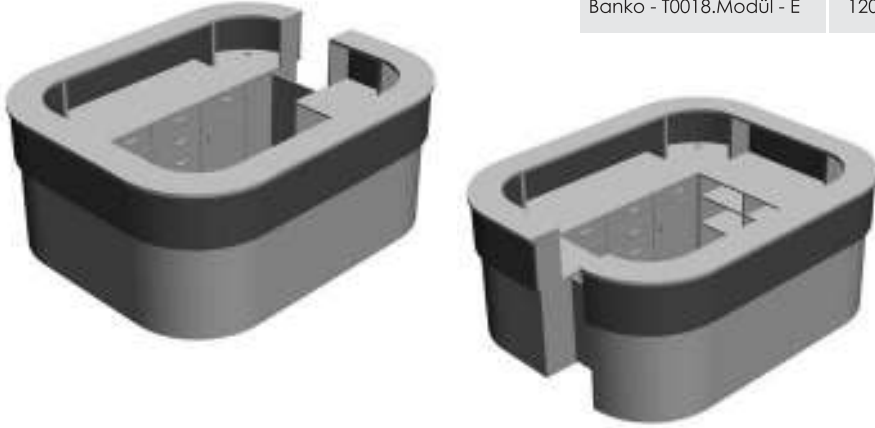

BANKO - T0018

COUNTER - T0018
Main Code : U076 0018 00

	H	D	L
Banko - T0018.Modül - A	1200	620	1460
Banko - T0018.Modül - B	1200	620	620
Banko - T0018.Modül - C	1200	620	1000
Banko - T0018.Modül - D	1200	620	500
Banko - T0018.Modül - E	1200	620	500