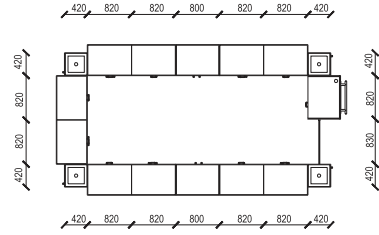

BANKO - T0017 - ELEKTRONİK SHOP

ELECTRONIC SHOPPING COUNTER - T0017
Main Code : U067 0017 00

Ölçü
Dimension

	H	D	L
Banko - T0017.Modül - A	1500	570	800
Banko - T0017.Modül - B	1200	570	1630
Banko - T0017.Modül - C	1200	570	800
Banko - T0017.Modül - D	900	570	830
Banko - T0017.Modül - E	1850	570	570