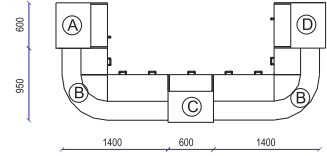

BANKO - T0001

COUNTER - T0001
Main Code : U058 0001 00

	H	D	L
Banko - T0001.Modül - A	1350	600	600
Banko - T0001.Modül - B	1150	950	1400
Banko - T0001.Modül - C	1350	600	600
Banko - T0001.Modül - D	1350	600	600