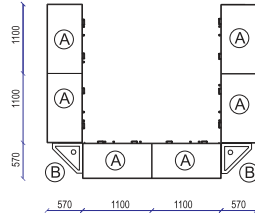

BANKO - T0130 - ELEKTRONİK SHOP

ELECTRONIC SHOPPING COUNTER - T0130
Main Code : U067 0130 00

Banko - T0130.Modül - A
Banko - T0130.Modül - B

H	D	L
1200	570	1100
2200	570	570