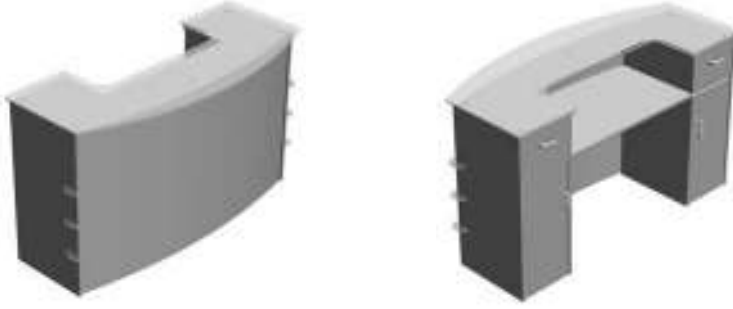

BANKO - T0172

COUNTER - T0172
Main Code : U058 0172 00

Banko - T0172.Modül

H	D	L
1035	750	1750

BANKO - T0184

COUNTER - T0184
Main Code : U058 0184 00

Banko - T0184.Modül

H	D	L
920	600	1700