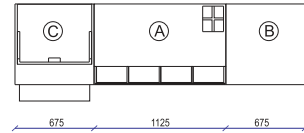

Ölçü Dimension		
H	D	L
1050	905	2370
820	710	990

**BANKO - T0187**

COUNTER - T0187  
Main Code : U058 0187 00

Banko - T0187.Modül - A  
Banko - T0187.Modül - B  
Banko - T0187.Modül - C

H	D	L
900	740	1125
900	740	675
900	740	675