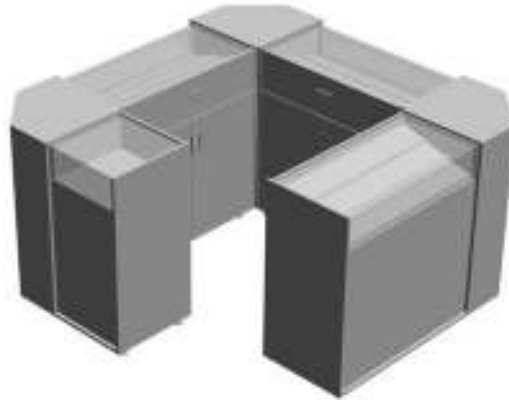

BANKO - T0025 - ELEKTRONİK SHOP

ELECTRONIC SHOPPING COUNTER - T0025
Main Code : U067 0025 00

Ölçü
Dimension

	H	D	L
Banko - T0025.Modül - A	1050	500	500
Banko - T0025.Modül - B	1050	500	500
Banko - T0025.Modül - C	1050	500	1000