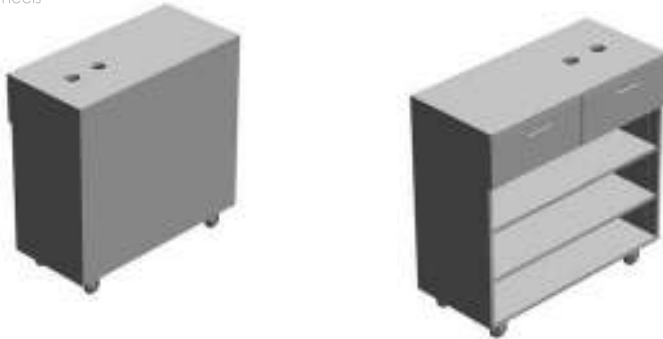

COUNTER - T0078  
Main Code : U050 0078 00

Banko - T0078.Modül

H	D	L
900	500	1200

**PAKETLEME BANKOSU - T0068**

PACKAGING COUNTER - T0068  
Main Code : U050 0068 00

Banko - T0068.Modül

H	D	L
920	450	900

\* Option - Tekerlekli  
~ With wheels