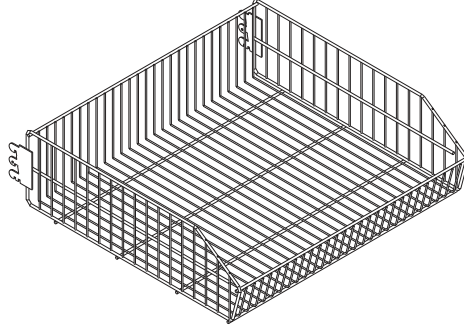

	Ölçü Dimension			Renk Color Code
	H	D	L	
RAF ÖN TEL FRONT GRID Main Code : U010 0040 00 	40 40 40 40 60 60 60 60		700 1000 1250 1330 700 1000 1250 1330	NKL
RAF YAN TEL SIDE GRID Main Code : U011 0090 00 	40 40 40 40 40 60 60 60 60 60	300 400 500 600 700 300 400 500 600 700		NKL
RAF YAN TEL - YÜKSEK SIDE GRID - HIGH Main Code : U011 0091 00 	200 200 200 200 200	300 400 500 600 700		NKL
RAF PLEKSİ SET TUTUCU ACRYLIC SET HOLDER Main Code : U010 0007 00 	60	4		NKL
RAF PLEKSİ ÖN SET ACRYLIC FRON SET Main Code : U010 0006 00 OS 	80 80 80 80	4 4 4 4	700 1000 1250 1330	SYD
RAF PLEKSİ YAN SET ACRYLIC SIDE SET Main Code : U010 0006 00 YS 	80 80 80 80	300 400 500 600	4 4 4 4	SYD

	Ölçü Dimension			Renk Color Code
	H	D	L	
RAF ÖN TEL - RAFBOARD RAFBOARD FRONT GRID Main Code : U010 0043 00 	40 40 40 40 60 60 60 60		700 1000 1250 1330 700 1000 1250 1330	NKL
RAF YAN TEL - RAFBOARD RAFBOARD SIDE GRID Main Code : U011 0092 00 	40 40 40 40 40 60 60 60 60 60	300 400 500 600 700 300 400 500 600 700		NKL
PLEKSİ ÖN SET - RAFBOARD RAFBOARD ACRYLIC FRONT SET Main Code : U010 0012 00 	40 40 40 40 80 80 80 80	4 4 4 4 4 4 4 4	700 1000 1250 1330 700 1000 1250 1330	SYD
PLEKSİ YAN SET - RAFBOARD RAFBOARD ACRYLIC FRONT SET Main Code : U010 0031 00 	40 40 40 40 80 80 80 80	300 400 500 600 300 400 500 600	6 6 6 6 6 6 6 6	SYD
RAF TEL SEPERATÖR - T0022 WIRE SEPERATOR - T0022 Main Code : U010 0022 00 	105 105 105 105 105 105 105 105		300 400 450 610 300 400 500 600	NKL

SEPET - DGD

BASKET - DGD
 Main Code : U043 0003 00

Ölçü Dimension			Renk Color Code
H	D	L	
200	300	700	NKL
200	300	1000	
200	300	1250	
200	300	1330	
200	400	700	
200	400	1000	
200	400	1250	
200	400	1330	
200	500	700	
200	500	1000	
200	500	1250	
200	500	1330	
200	600	700	
200	600	1000	
200	600	1250	
200	600	1330	