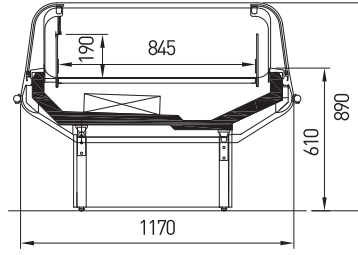

► POLARIS

POLARIS

	Length (mm)
POLARIS	1100
Temperature	M1 (-1 / +5°C); M2 (-1 / +7°C)

- TEKSO teknik özellikler ve aksesuarları değiştirme hakkını saklı tutar.
- TEKSO reserves the right to change any technical details or accessories without previous notice.